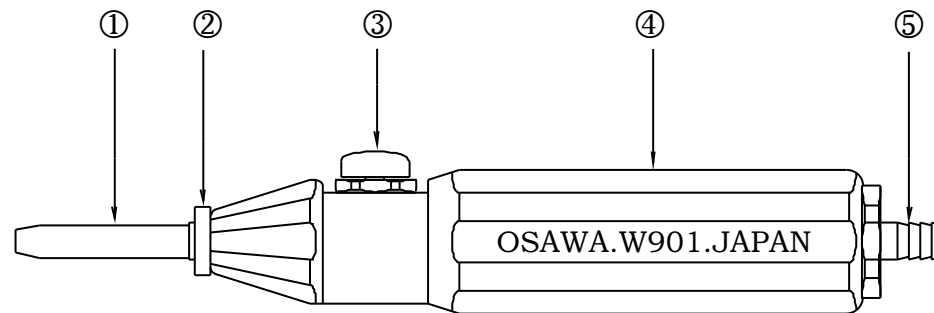

# 气动吸尘枪 W901-H 规格表

外径  $\phi 5.1$   
内径  $\phi 2.5$

名称	规格 · 材质 · 摘要
① 吸入喷嘴	黄铜制作 镀锌
② 放松螺帽	黄铜制作 镀锌
③ 按钮	黄铜制作 镀锌
④ 本体	铝金属压铸
⑤ 尾接头	6mm接头

交稿单位				番号		台数		发行	日期
				描绘		图名			
				绘图		型号			
				担任		图号			
				检查					
图历	修改 · 理由	年月日	签名	批准		尺寸		图号	SI-97054
						绘图	03年09月10日		