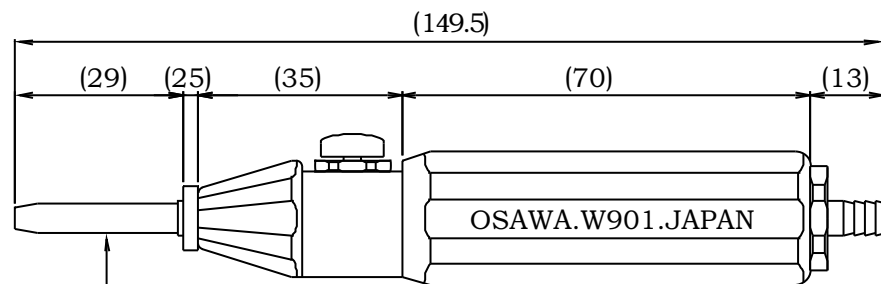

# 气动吸尘枪 W901-H 规格表

外径  $\phi 5.1$   
内径  $\phi 2.5$

名称	规格 · 材质 · 摘要
① 吸入喷嘴	黄铜制作 镀锌
② 放松螺帽	黄铜制作 镀锌
③ 按钮	黄铜制作 镀锌
④ 本体	铝金属压铸
⑤ 尾接头	6mm接头

交稿单位				番号		台数		发行	日期
				描绘		图名			
				绘图		型号			
				担任		图号			
				检查					
图历	修改 · 理由	年月日	签名	批准		尺寸		图号	SI-97054
						绘图	03年09月10日		