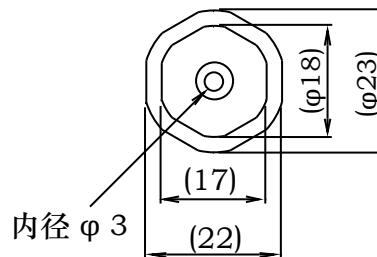

# 气动吸尘枪 W901-H 规格表

外径  $\phi 5.1$   
内径  $\phi 2.5$

名称	规格 · 材质 · 摘要
① 吸入喷嘴	黄铜制作 镀锌
② 放松螺帽	黄铜制作 镀锌
③ 按钮	黄铜制作 镀锌
④ 本体	铝金属压铸
⑤ 尾接头	6mm接头

交稿单位				番号		台数		发行	日期
				描绘		图名			
				绘图		型号			
				担任		图号			
				检查					
图历	修改 · 理由	年月日	签名	批准		尺寸		图号	SI-97054
						绘图	03年09月10日		