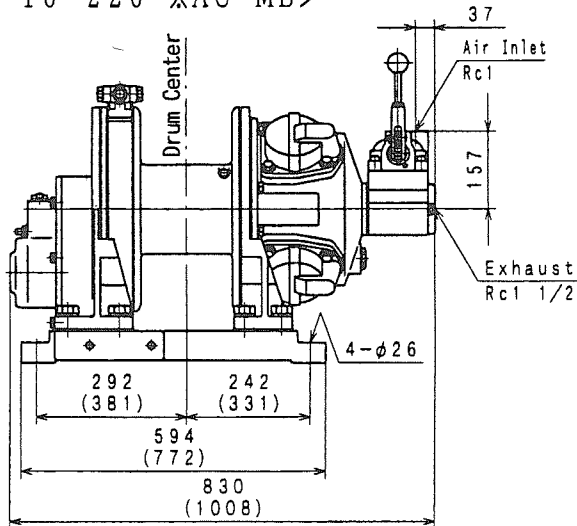

San-Ei Air Winches

Capacity 10 kN <W-10-MB>

<W-10-220-※AC-MB>

Note
 Brackets () are Long Drum Size.

<W-10-220-※AC-AB>