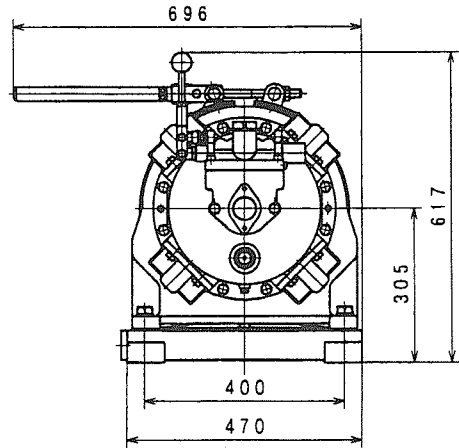

San-Ei Air Winches

Capacity 10 kN <W-10-MB>

<W-10-220-※AC-MB>

Note
 Brackets () are Long Drum Size.

<W-10-220-※AC-AB>