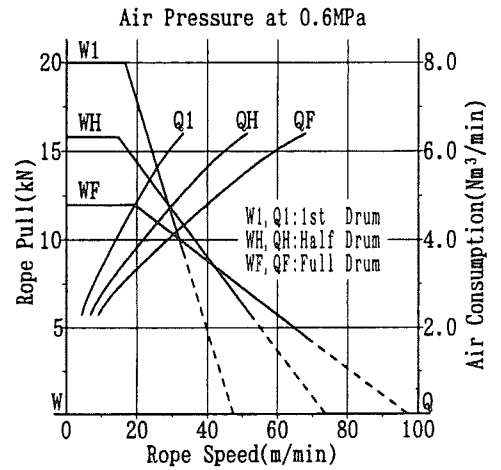

San-Ei Air Winches

Capacity 10 kN <W-10-MB>

<W-10-220-※AC-MB>

Note
 Brackets () are Long Drum Size.

<W-10-220-※AC-AB>