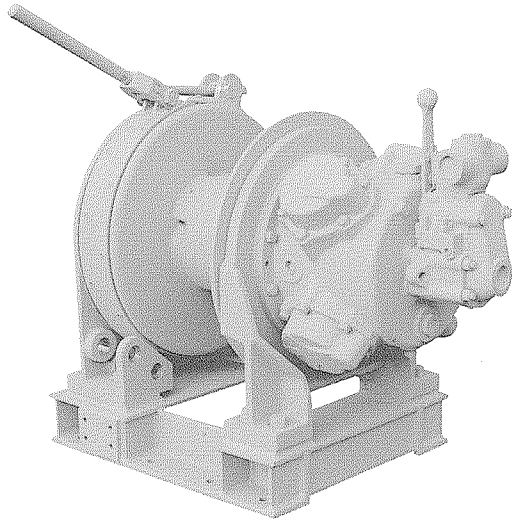

San-Ei Air Winches

Capacity 30 kN <W-30-MB>

<W-30-36-※AC-MB>

Note
 Brackets () are Long Drum Size.

<W-30-36-※AC-AB>