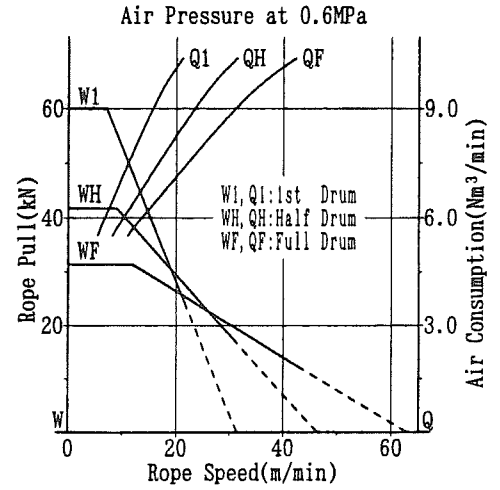

San-Ei Air Winches

Capacity 30 kN <W-30-MB>

<W-30-36-※AC-MB>

Note
 Brackets () are Long Drum Size.

<W-30-36-※AC-AB>