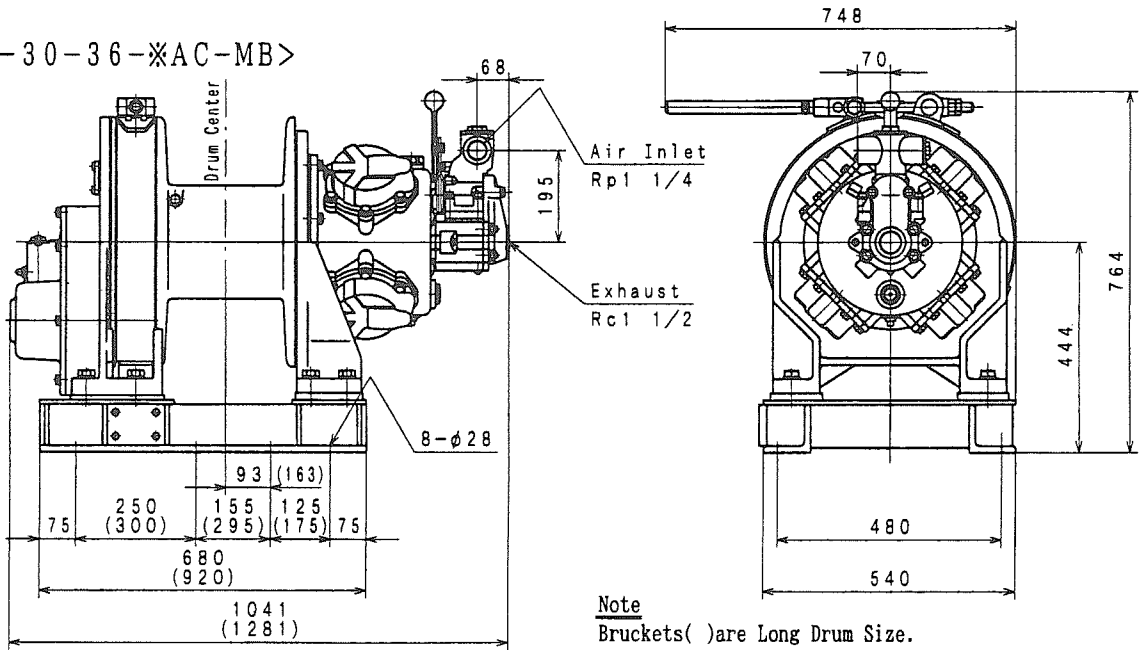

San-Ei Air Winches

Capacity 30 kN <W-30-MB>

<W-30-36-※AC-MB>

Note
 Brackets () are Long Drum Size.

<W-30-36-※AC-AB>