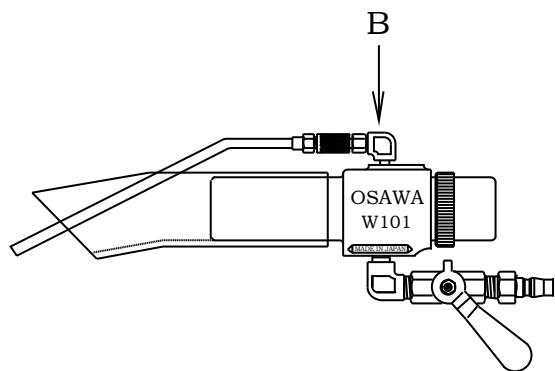

气动吸尘枪 W101-2-LC A组 规格表

B

C

D

		名称		规格·材质·摘要				
B	W101-2-LC 本体	铝合金 ADC-12						
C	W1-7 管套							
D	W1-2 集尘袋	370×200mm 棉布						
交納單位					番号	台数	发行	日期
				描绘	图名			
				绘图	型号			
				担任				
				检查				
番号	部分	修改·理由	年月日	签名	批准			
图历					绘图	尺寸	— —	图号
					03年09月10日			SI-00129