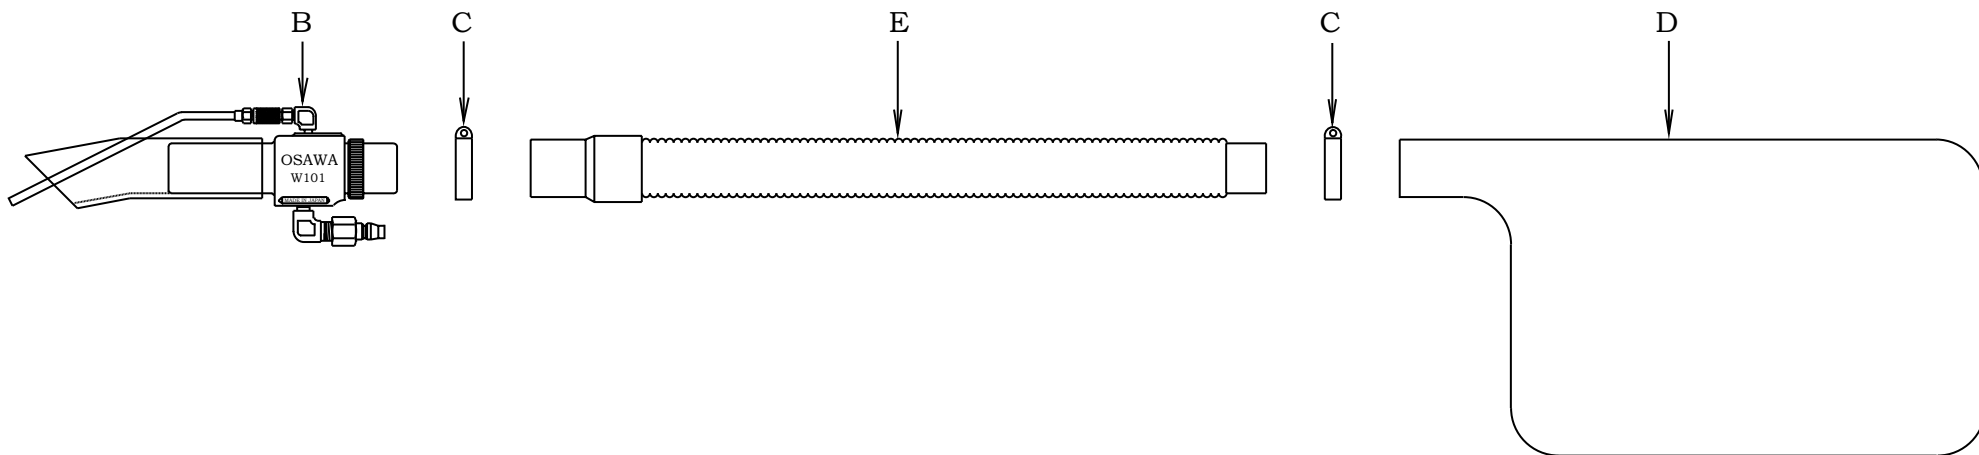

气动吸尘枪 W101-2-LH B组 规格表

		名称		规格·材质·摘要		
B	W101-2-LH 本体			铝合金 ADC-12		
C	W1-7 管套					
D	W1-2 集尘袋			370×200mm 棉布		
E	W1-6 软管			φ32×2000mm		
交付单位				番号	台数	发行日期
				描绘	图名	
				绘图	型号	
				担任	检查号	
				检查		
修改	理由	年月日	签名	批准		
图历				绘图	尺寸	图号
				03年09月10日	— —	SI-00036