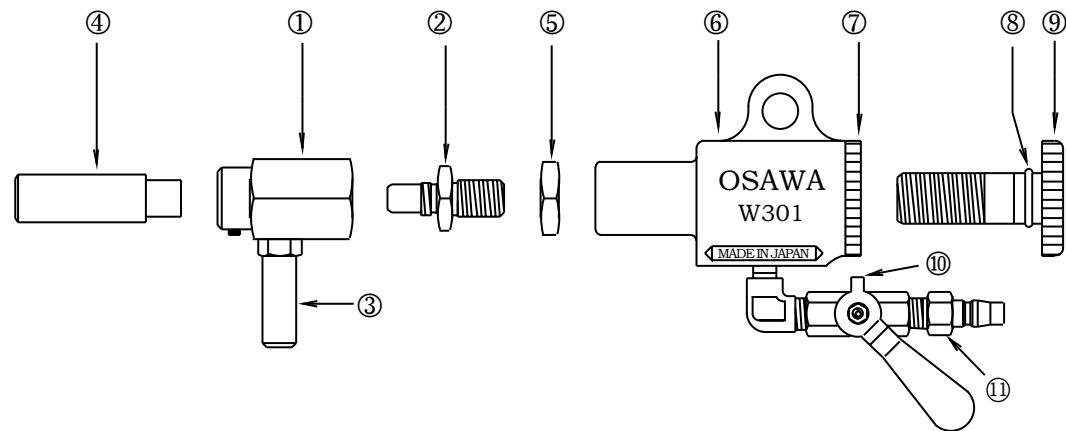

# 气动吸尘枪 W301 ES-22-LC 规格表

①~④是一个ASSY单元。

名称	规格 · 材质 · 摘要
① 单元的本体	SUS304
② 空气喷嘴	SUS304
③ 吸嘴	SUS304
④ 喷嘴	SK高频淬火
⑤ 放松螺母	黄铜
⑥ 气动吸尘枪本体	铝合金 ADC-12
⑦ 空气调节螺母	铝 2A11-T8
⑧ O型环	NBR S-10
⑨ 气阀调节把手	铝 2A11-T8
⑩ 浮球阀	1/4" 黄铜制作
⑪ 空气接头	20PM

交箱单位	番号	台数	发行	日期
	描绘	图名		
	绘图	型号		
	担任	图号		
修改 · 理由	年月日	签名	批准	
图历	绘图	尺寸	图号	SI-00107
	03年09月29日			