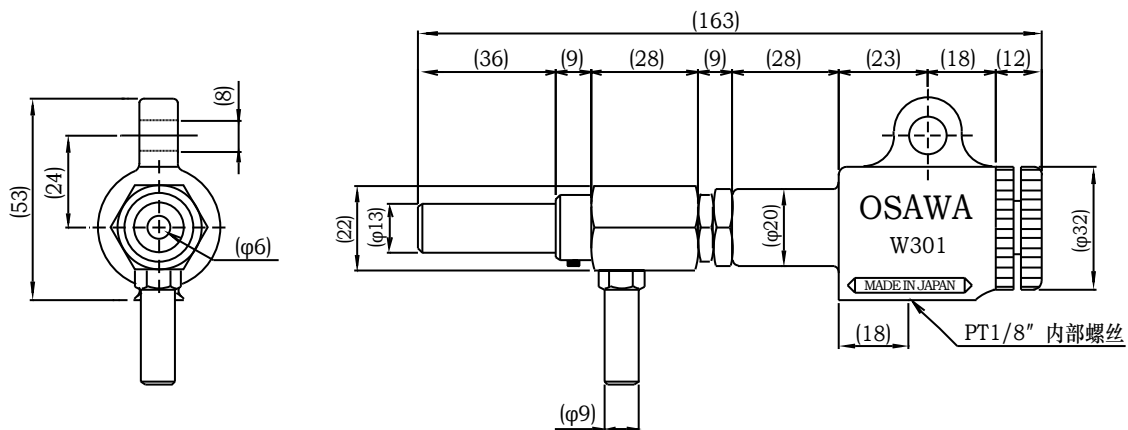

# 气动吸尘枪 W301 ES-22-LC 规格表

①~④是一个ASSY单元。

名称	规格 · 材质 · 摘要
① 单元的本体	SUS304
② 空气喷嘴	SUS304
③ 吸嘴	SUS304
④ 喷嘴	SK高频淬火
⑤ 放松螺母	黄铜
⑥ 气动吸尘枪本体	铝合金 ADC-12
⑦ 空气调节螺母	铝 2A11-T8
⑧ O型环	NBR S-10
⑨ 气阀调节把手	铝 2A11-T8
⑩ 浮球阀	1/4" 黄铜制作
⑪ 空气接头	20PM

交箱单位	番号	台数	发行	日期
	描绘	图名		
	绘图	型号		
	担任	图号		
修改 · 理由	年月日	签名	批准	
图历	绘图	尺寸	图号	SI-00107
	03年09月29日			